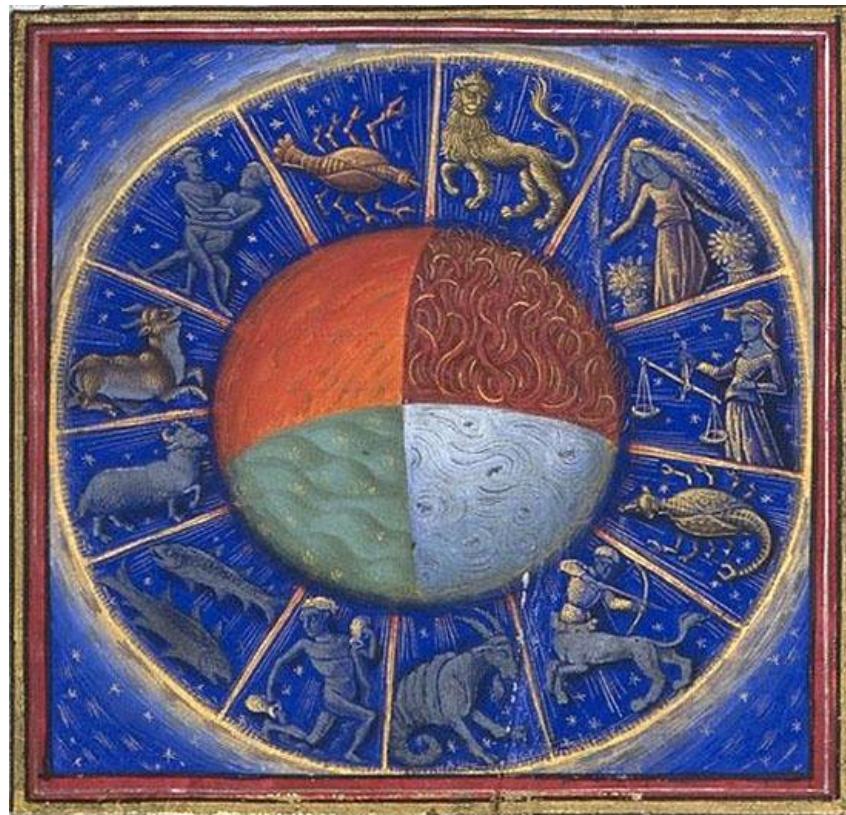

Impuls für eine meditative Wahrnehmung der Zeitqualität im Januar / Steinbock

Lass vor deinem inneren Auge deinen ganz eigenen vor dir liegenden Weg sichtbar werden. Ob dieser Weg gerade ist oder kurvig und gewunden, ob er steil ist oder sich durch ebene Flächen bewegt: er ist Teil eines riesigen Netzes von anderen Wegen, die sich verzweigen und kreuzen und dabei die ganze Erde überziehen. Über deinen eigenen Weg bist du mit der Erde, dem Boden unter deinen Füßen verbunden. Über das große Netz der irdischen Wege bist du mit allen anderen Menschen und mit den anderen auf der Erde lebenden Wesen verbunden; außerdem auch mit den feinstofflichen Schichten, die die Erde umgeben. Und – ob es dir bewusst ist oder nicht – du wirkst über dieses Netz an der Gestaltung aller irdischen Manifestationen mit.